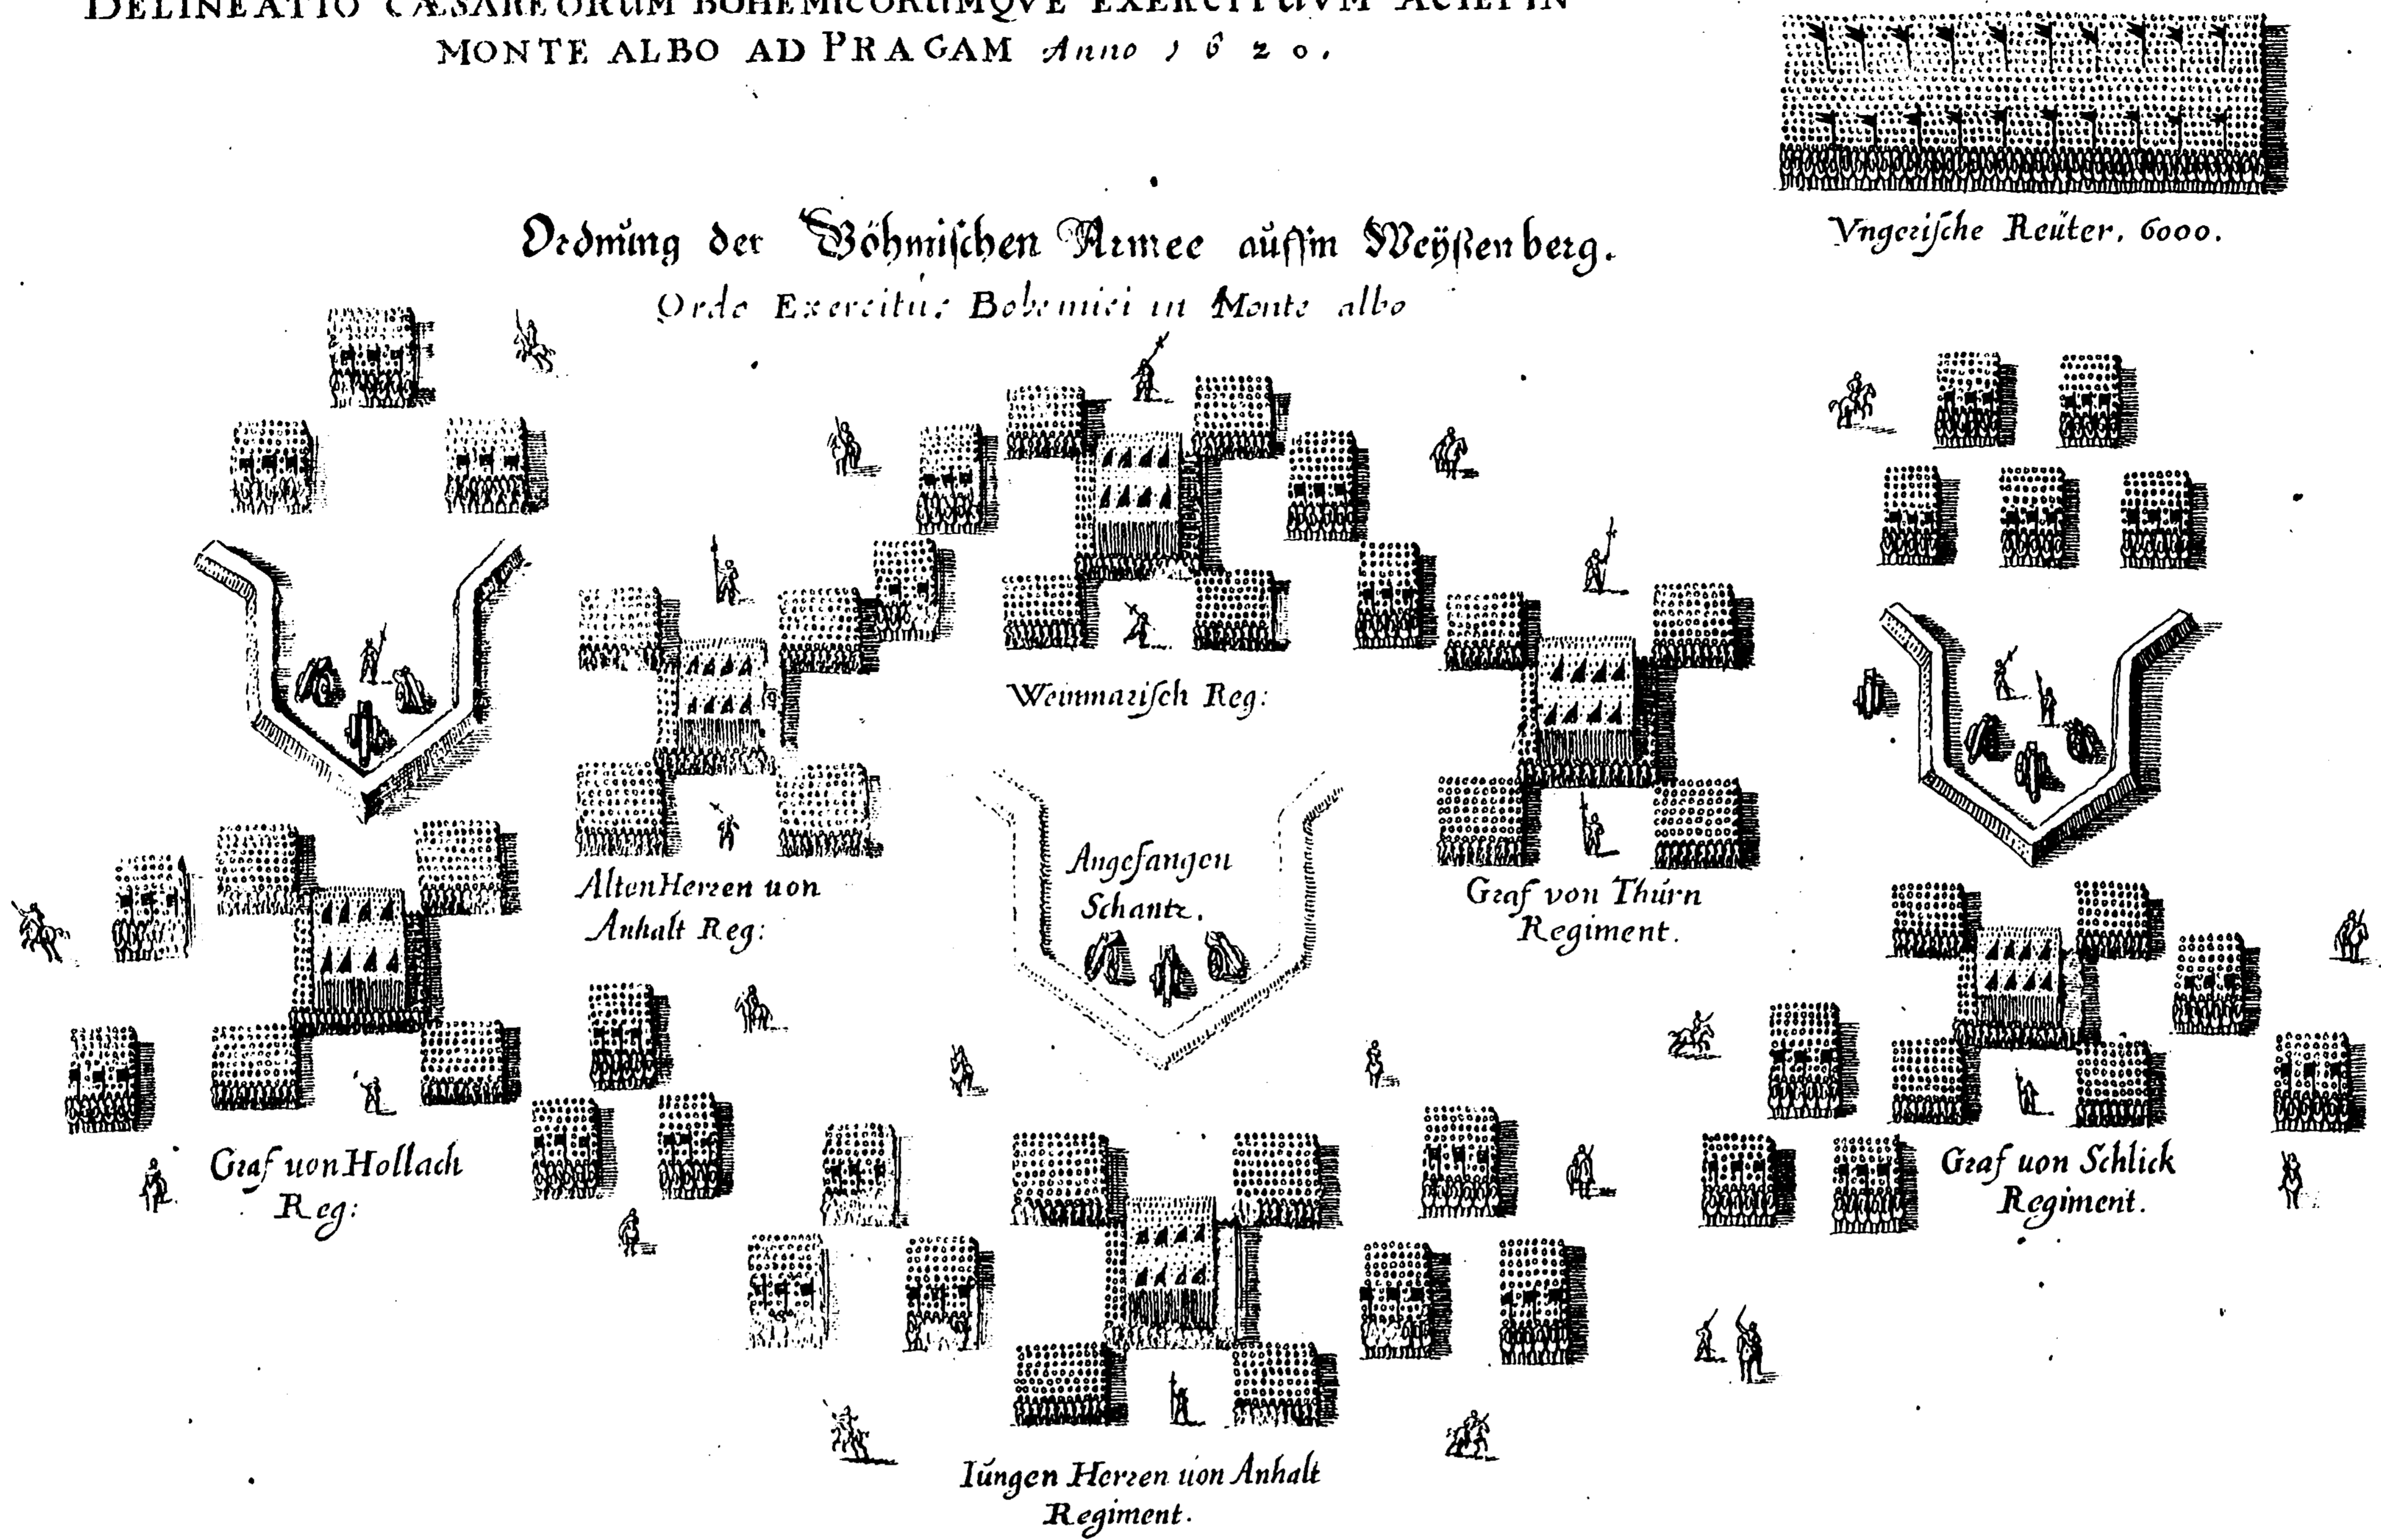

Eigentliche Delineation der Kaiser: vnd Böhmischen Schlacht ordnung auf dem Weiße berg bei Prag, Anno 1620.

DELINEATIO CAESAREORUM BOHEMICORUMQUE EXERCITIVM ACIEI IN MONTE ALBO AD PRAGAM Anno 1620.

Ordnung der Böhmischen Armee aufm Weißen berg.  
Ordo Exercitus Bohemici in Monte albo